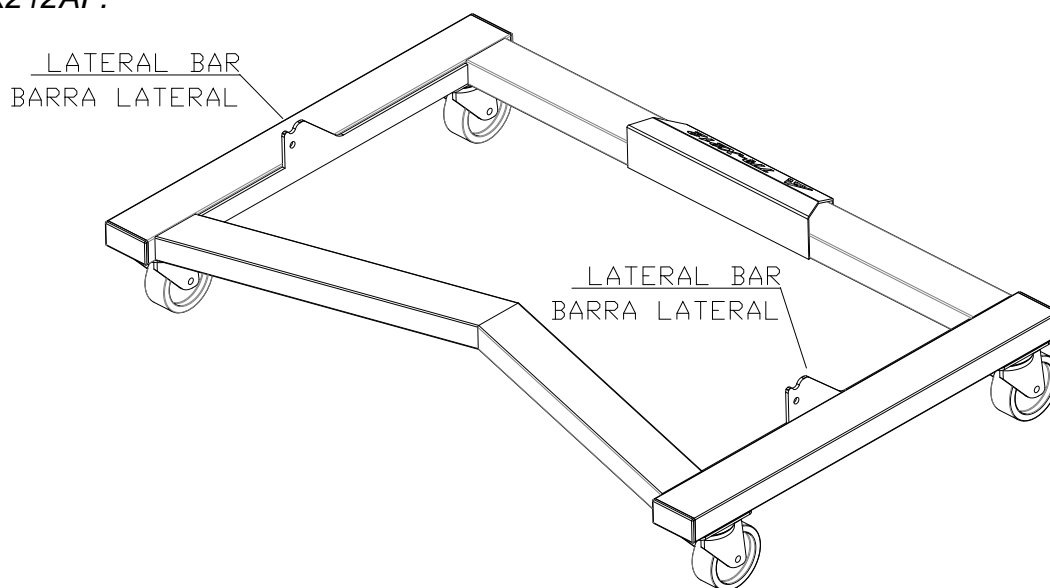

*Great sound
from Barcelona
since 1972*

www.amateaudio.com

User's manual Manual de usuario

TR-X212

Dolly for X212AF
Carro de transporte para X212AF

December 2019

The TR-X212 is an optional accessory to transport up to four units of the X212AF.

El TR-X212 es un accesorio opcional para el transporte de hasta cuatro unidades de la X212AF.

Dolly TR-X212

Carro de transporte TR-X212

- 1- Set the first X212AF cabinet on the TR-X212 lateral bars (join points A-A1). Use the X212AF ball lock pins to fix both structures.

Coloque la primera caja X212AF encima del carro de transporte TR-X212 (unir los puntos A-A1). Fije ambas estructuras mediante los pines pasadores de la X212AF.

2- Set the other X212AF cabinets over the first unit of X212AF.

IMPORTANT NOTE: To avoid any instability **ONLY four units** of X212AF can be transported on the TR-X212.

Coloque las siguientes unidades X212AF encima de la primera unidad X212AF.
NOTA IMPORTANTE: La estructura TR-X212 permite **SOLO** apilar un máximo de cuatro unidades X212AF.