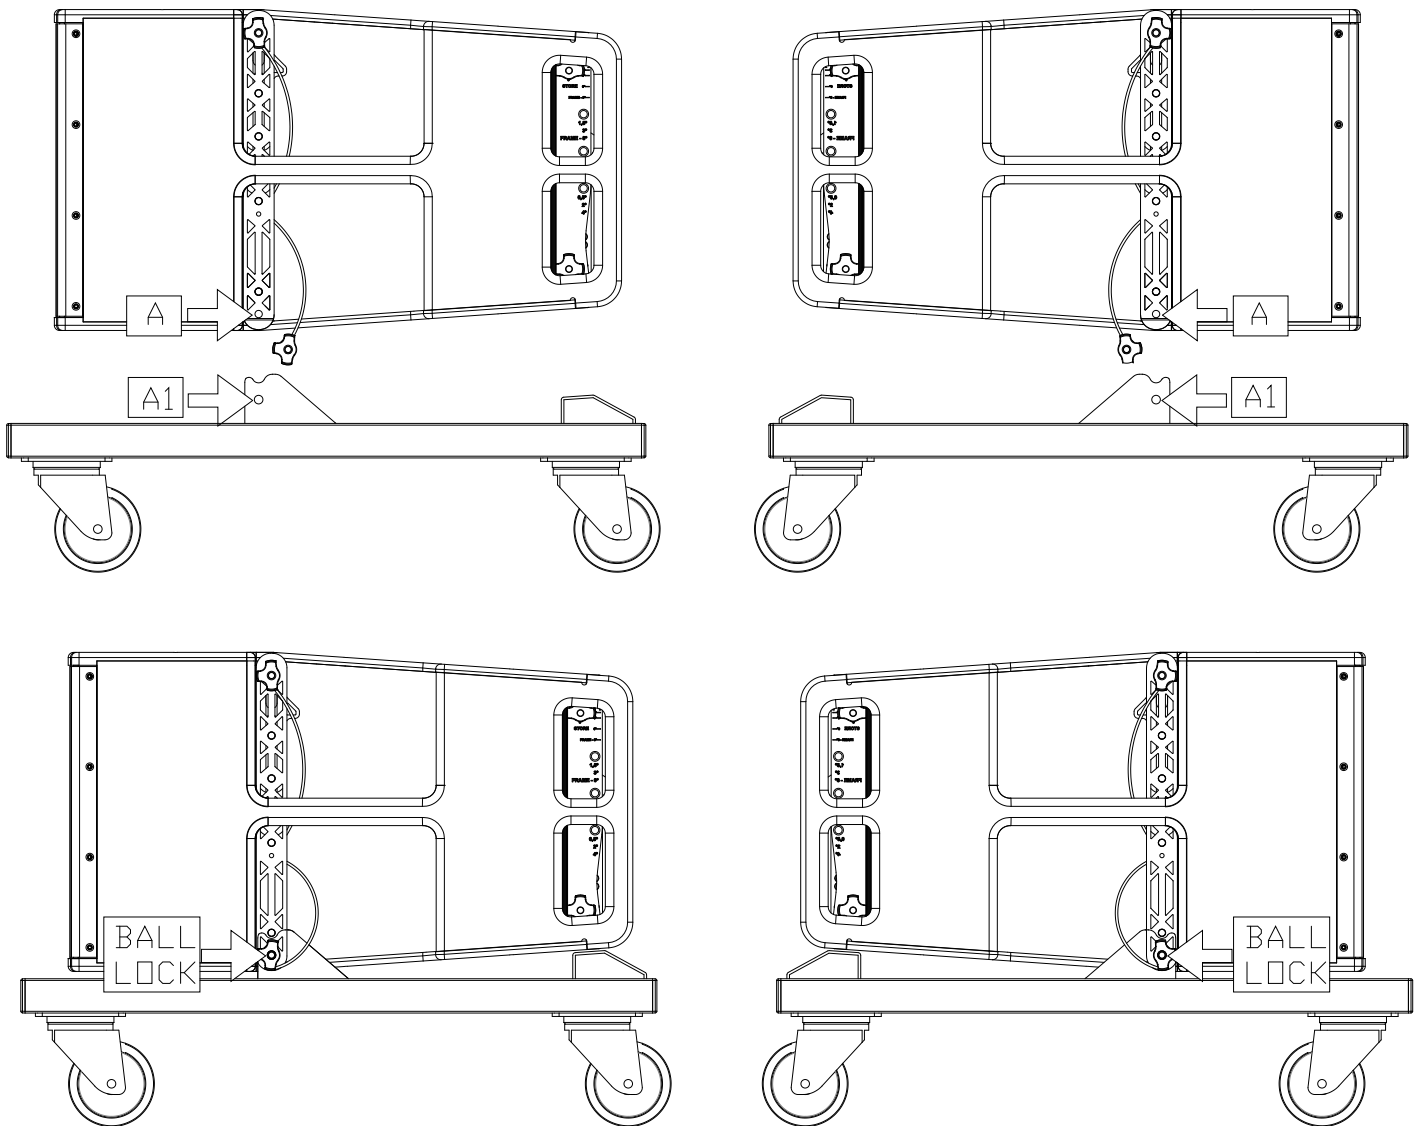

El TR-X212 es un accesorio opcional para el transporte de hasta cuatro unidades de la X212AF.

Dolly TR-X212

Carro de transporte TR-X212

- 1- Set the first X212AF cabinet on the TR-X212 lateral bars (join points A-A1). Use the X212AF ball lock pins to fix both structures.

Coloque la primera caja X212AF encima del carro de transporte TR-X212 (unir los puntos A-A1). Fije ambas estructuras mediante los pines pasadores de la X212AF.

2- Set the other X212AF cabinets over the first unit of X212AF.

IMPORTANT NOTE: To avoid any instability **ONLY four units** of X212AF can be transported on the TR-X212.

Coloque las siguientes unidades X212AF encima de la primera unidad X212AF.
NOTA IMPORTANTE: La estructura TR-X212 permite **SOLO** apilar un máximo de cuatro unidades X212AF.