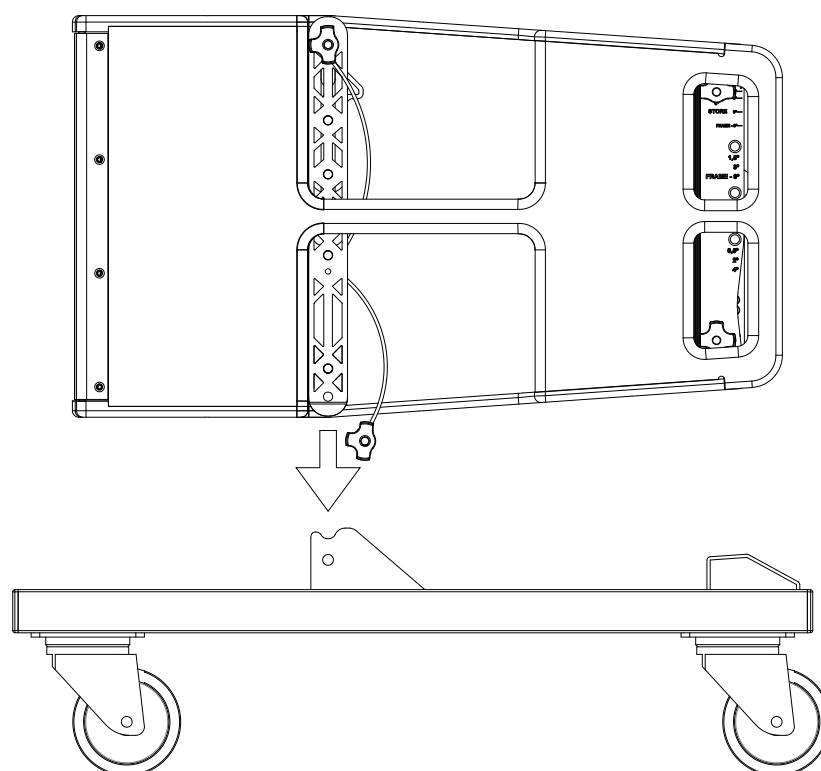

El TR-X212 es un accesorio opcional para el transporte de hasta cuatro unidades de la X212AF.

Dolly TR-X212

Carro de transporte TR-X212

- 1- Set the first X212AF cabinet on the TR-X212 lateral bars (join points A-A1). Use the X212AF ball lock pins to fix both structures.

Coloque la primera caja X212AF encima del carro de transporte TR-X212 (unir los puntos A-A1). Fije ambas estructuras mediante los pines pasadores de la X212AF.

2- Set the other X212AF cabinets over the first unit of X212AF.